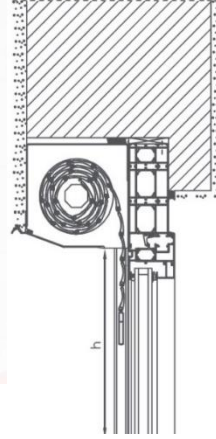

POLİÜRETAN DOLGULU ALÜMİNYUM LAMELLER

Ürün Teknik Özellikleri;

Bir metrenin ağırlığı	: 0,315 kg
Bir m2 ağırlığı	: 4,095 kg
Bir metre yükseklikteki lamel sayısı	: 13
Tavsiye edilen azami en	: 4000 mm
Tavsiye edilen azami yükseklik	: 3000 mm
Standart üretim boyu	: 4 / 4,5 / 5 / 5,5 / 6 / 6,5 / 7 / 7,5 m.
Paket içeriği (adet)	: 10

KUTU (box size)	77 E	
	70 mm boru (tube)	102 mm boru (tube)
137		
165		
180		
205		
250	1840 / h	-
300	3080 / h	2772 / h
330	3850 / h	3542 / h
350	4260 / h	3927 / h
400	5698 / h	5390 / h