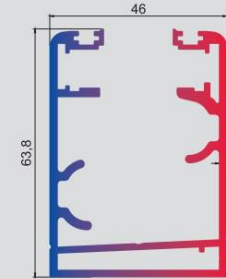

## PROFİLLER

T.2154 0,463 kg/mt  
Yan Dikme Profili

T.2155 0,374 kg/mt  
Ara Fital Profili

T.2153 0,800 kg/mt  
Kanat Profili

T.2157 1,002 kg/mt  
Kollu Profili

T.2151 1,580 kg/mt  
Kasa Profili

T.2152 1,629 kg/mt  
Damlalık Kasa Profili