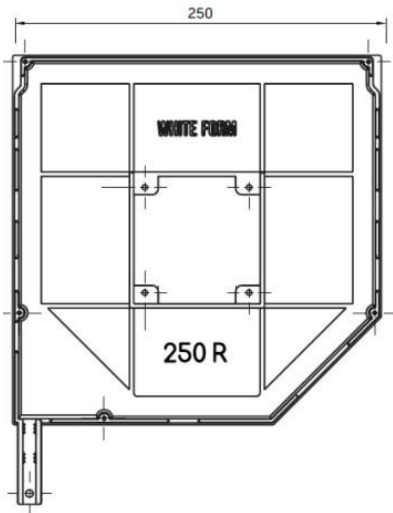

Modow
SERVICES
Automatic shelter

Modow
SERVICES
Automatic shelter

POLİÜRETAN DOLGULU ALÜMİNYUM LAMELLER

Ürün Teknik Özellikleri;

Bir metrenin ağırlığı	: 0,85 kg
Bir m2 ağırlığı	: 2,18 kg
Bir metre yükseklikteki lamel sayısı	: 25,70
Tavsiye edilen azami en	: 2100 mm
Tavsiye edilen azami yükseklik	: 2000 mm
Standart üretim boyu	: 6500 mm
Paket içeriği (adet)	: 60 (390 m)

KUTU (box size)	39 N	
	40 mm boru (tube)	60 mm boru (tube)
137	1365 / h	1404 / h
165	1950 / h	2184 / h
180	2691 / h	2535 / h
205	3900 / h	3705 / h
250	-	-
300	-	-
330	-	-
350	-	-
400	-	-
185	1833 / h	1785 / h
220	3159 / h	3081 / h
255	-	-

38,9 mm

8 mm

POLİÜRETAN DOLGULU ALÜMİNYUM LAMELLER

Ürün Teknik Özellikleri;

Bir metrenin ağırlığı	: 0,140 kg
Bir m2 ağırlığı	: 2,54 kg
Bir metre yükseklikteki lamel sayısı	: 18,15
Tavsiye edilen azami en	: 3000 mm
Tavsiye edilen azami yükseklik	: 2400 mm
Standart üretim boyu	: 6500 mm
Paket içeriği (adet)	: 30 (195 m)

KUTU (box size)	55 E	
	40 mm boru (tube)	60 mm boru (tube)
137	770 / h	825 / h
165	1320 / h	1485 / h
180	1815 / h	1870 / h
205	2365 / h	2640 / h
250	-	4300 / h
300	-	-
330	-	-
350	-	-
400	-	-
185	1045 / h	1155 / h
220	1870 / h	2035 / h
255	2970 / h	3190 / h

55,1 mm

12,3 mm

POLİÜRETAN DOLGULU ALÜMİNYUM LAMELLER

Ürün Teknik Özellikleri;

Bir metrenin ağırlığı	: 0,315 kg
Bir m2 ağırlığı	: 4,095 kg
Bir metre yükseklikteki lamel sayısı	: 13
Tavsiye edilen azami en	: 4000 mm
Tavsiye edilen azami yükseklik	: 3000 mm
Standart üretim boyu	: 4 / 4,5 / 5 / 5,5 / 6 / 6,5 / 7 / 7,5 m.
Paket içeriği (adet)	: 10

KUTU (box size)	77 E	
	70 mm boru (tube)	102 mm boru (tube)
137		
165		
180		
205		
250	1840 / h	-
300	3080 / h	2772 / h
330	3850 / h	3542 / h
350	4260 / h	3927 / h
400	5698 / h	5390 / h

POLİÜRETAN DOLGULU ÇELİK LAMELLER

Ürün Teknik Özellikleri;

Bir metrenin ağırlığı	: 1,173 kg
Bir m2 ağırlığı	: 12,352 kg
Bir metre yükseklikteki lamel sayısı	: 10,53
Tavsiye edilen azami en	: 7500 mm
Tavsiye edilen azami yükseklik	: 5500 mm
Standart üretim boyu	: 4 / 4,5 / 5 / 5,5 / 6 / 6,5 / 7 / 7,5 m.
Maksimum üretim boyu	: 12,5 m.
Paket içeriği (adet)	: 8