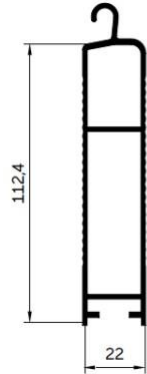

55,1 mm

12,3 mm

#### Ürün Teknik Özellikleri;

Bir metrenin ağırlığı	: 1,173 kg
Bir m2 ağırlığı	: 12,352 kg
Bir metre yükseklikteki lamel sayısı	: 10,53
Tavsiye edilen azami en	: 7500 mm
Tavsiye edilen azami yükseklik	: 5500 mm
Standart üretim boyu	: 4 / 4,5 / 5 / 5,5 / 6 / 6,5 / 7 / 7,5 m.
Maksimum üretim boyu	: 12,5 m.
Paket içeriği (adet)	: 8

KUTU (box size)	95 N	
	102 mm boru (tube)	139 mm boru (tube)
137		
165		
180		
205		
250	-	-
300	2565 / h	1995 / h
330	2850 / h	2280 / h
350	3230 / h	2660 / h
400	3990 / h	3420 / h

Modow  
SERVICES  
Automatic shelter