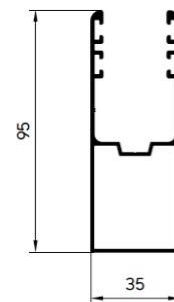

#### Ürün Teknik Özellikleri;

Bir metrenin ağırlığı	: 1,173 kg
Bir m2 ağırlığı	: 12,352 kg
Bir metre yükseklikteki lamel sayısı	: 10,53
Tavsiye edilen azami en	: 7500 mm
Tavsiye edilen azami yükseklik	: 5500 mm
Standart üretim boyu	: 4 / 4,5 / 5 / 5,5 / 6 / 6,5 / 7 / 7,5 m.
Maksimum üretim boyu	: 12,5 m.
Paket içeriği (adet)	: 8

KUTU (box size)	95 N	
	102 mm boru (tube)	139 mm boru (tube)
137		
165		
180		
205		
250	-	-
300	2565 / h	1995 / h
330	2850 / h	2280 / h
350	3230 / h	2660 / h
400	3990 / h	3420 / h

Modow  
SERVICES  
Automatic shelter