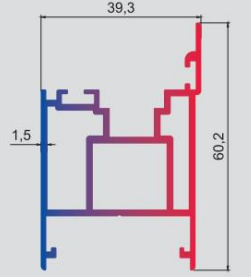

## PROFİLLER

T.2154 0,463 kg/mt  
Yan Dikme Profili

T.2155 0,374 kg/mt  
Ara Fital Profili

T.2153 0,800 kg/mt  
Kanat Profili

T.2157 1,002 kg/mt  
Kollu Profili

T.2151 1,580 kg/mt  
Kasa Profili

T.2152 1,629 kg/mt  
Damlalık Kasa Profili