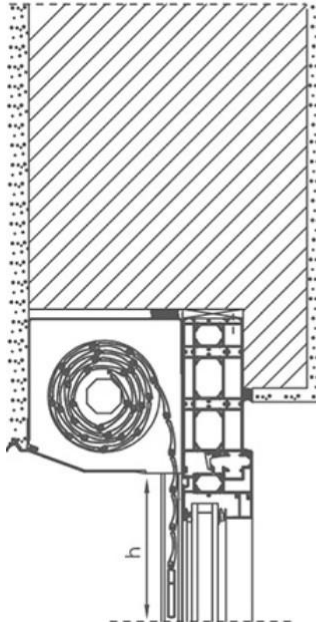

POLİÜRETAN DOLGULU ÇELİK LAMELLER

Ürün Teknik Özellikleri;

Bir metrenin ağırlığı	: 1,173 kg
Bir m2 ağırlığı	: 12,352 kg
Bir metre yükseklikteki lamel sayısı	: 10,53
Tavsiye edilen azami en	: 7500 mm
Tavsiye edilen azami yükseklik	: 5500 mm
Standart üretim boyu	: 4 / 4,5 / 5 / 5,5 / 6 / 6,5 / 7 / 7,5 m.
Maksimum üretim boyu	: 12,5 m.
Paket içeriği (adet)	: 8

KUTU (box size)	95 N	
	102 mm boru (tube)	139 mm boru (tube)
137		
165		
180		
205		
250	-	-
300	2565 / h	1995 / h
330	2850 / h	2280 / h
350	3230 / h	2660 / h
400	3990 / h	3420 / h