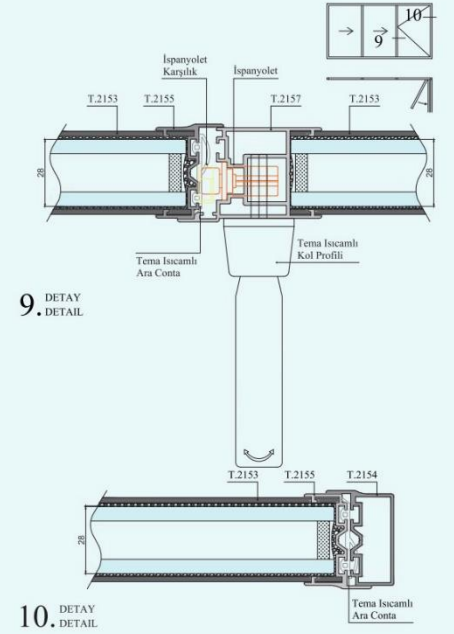

T.2156 0,650 kg/mt
Köşe Dönüş Profili