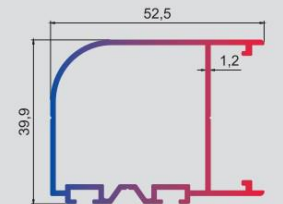

## PROFİLLER

T.2154 0,463 kg/mt  
Yan Dikme Profili

T.2155 0,374 kg/mt  
Ara Fital Profili

T.2153 0,800 kg/mt  
Kanat Profili

T.2157 1,002 kg/mt  
Kollu Profili

T.2151 1,580 kg/mt  
Kasa Profili

T.2152 1,629 kg/mt  
Damlalık Kasa Profili