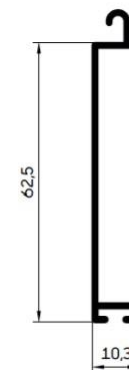

Modow
SERVICES
Automatic shelter