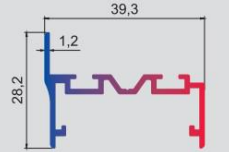

## PROFİLLER

T.2154 0,463 kg/mt  
Yan Dikme Profili

T.2155 0,374 kg/mt  
Ara Fital Profili

T.2153 0,800 kg/mt  
Kanat Profili

T.2157 1,002 kg/mt  
Kollu Profili

T.2151 1,580 kg/mt  
Kasa Profili

T.2152 1,629 kg/mt  
Damlalık Kasa Profili