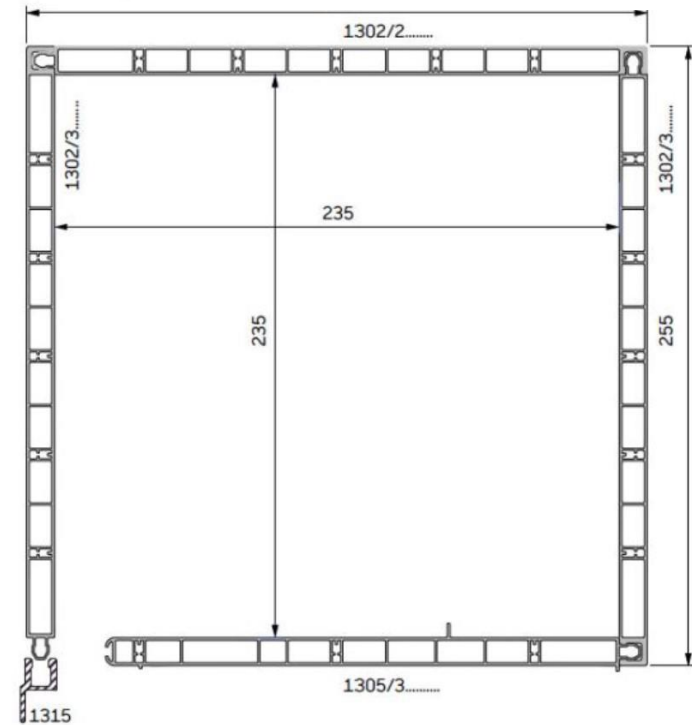

Modow
SERVICES
Automatic shelter

Modow
SERVICES
Automatic shelter

POLİÜRETAN DOLGULU ALÜMİNYUM LAMELLER

Ürün Teknik Özellikleri;

Bir metrenin ağırlığı	: 0,85 kg
Bir m2 ağırlığı	: 2,18 kg
Bir metre yükseklikteki lamel sayısı	: 25,70
Tavsiye edilen azami en	: 2100 mm
Tavsiye edilen azami yükseklik	: 2000 mm
Standart üretim boyu	: 6500 mm
Paket içeriği (adet)	: 60 (390 m)

KUTU (box size)	39 N	
	40 mm boru (tube)	60 mm boru (tube)
137	1365 / h	1404 / h
165	1950 / h	2184 / h
180	2691 / h	2535 / h
205	3900 / h	3705 / h
250	-	-
300	-	-
330	-	-
350	-	-
400	-	-
185	1833 / h	1785 / h
220	3159 / h	3081 / h
255	-	-

38,9 mm

8 mm

POLİÜRETAN DOLGULU ALÜMİNYUM LAMELLER

Ürün Teknik Özellikleri;

Bir metrenin ağırlığı	: 0,140 kg
Bir m2 ağırlığı	: 2,54 kg
Bir metre yükseklikteki lamel sayısı	: 18,15
Tavsiye edilen azami en	: 3000 mm
Tavsiye edilen azami yükseklik	: 2400 mm
Standart üretim boyu	: 6500 mm
Paket içeriği (adet)	: 30 (195 m)

KUTU (box size)	55 E	
	40 mm boru (tube)	60 mm boru (tube)
137	770 / h	825 / h
165	1320 / h	1485 / h
180	1815 / h	1870 / h
205	2365 / h	2640 / h
250	-	4300 / h
300	-	-
330	-	-
350	-	-
400	-	-
185	1045 / h	1155 / h
220	1870 / h	2035 / h
255	2970 / h	3190 / h

55,1 mm

12,3 mm

POLİÜRETAN DOLGULU ALÜMİNYUM LAMELLER

Ürün Teknik Özellikleri;

Bir metrenin ağırlığı	: 0,315 kg
Bir m2 ağırlığı	: 4,095 kg
Bir metre yükseklikteki lamel sayısı	: 13
Tavsiye edilen azami en	: 4000 mm
Tavsiye edilen azami yükseklik	: 3000 mm
Standart üretim boyu	: 4 / 4,5 / 5 / 5,5 / 6 / 6,5 / 7 / 7,5 m.
Paket içeriği (adet)	: 10

KUTU (box size)	77 E	
	70 mm boru (tube)	102 mm boru (tube)
137		
165		
180		
205		
250	1840 / h	-
300	3080 / h	2772 / h
330	3850 / h	3542 / h
350	4260 / h	3927 / h
400	5698 / h	5390 / h

POLİÜRETAN DOLGULU ÇELİK LAMELLER

Ürün Teknik Özellikleri;

Bir metrenin ağırlığı	: 1,173 kg
Bir m2 ağırlığı	: 12,352 kg
Bir metre yükseklikteki lamel sayısı	: 10,53
Tavsiye edilen azami en	: 7500 mm
Tavsiye edilen azami yükseklik	: 5500 mm
Standart üretim boyu	: 4 / 4,5 / 5 / 5,5 / 6 / 6,5 / 7 / 7,5 m.
Maksimum üretim boyu	: 12,5 m.
Paket içeriği (adet)	: 8