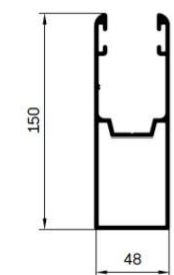

55,1 mm

12,3 mm

#### Ürün Teknik Özellikleri;

Bir metrenin ağırlığı	: 0,315 kg
Bir m2 ağırlığı	: 4,095 kg
Bir metre yükseklikteki lamel sayısı	: 13
Tavsiye edilen azami en	: 4000 mm
Tavsiye edilen azami yükseklik	: 3000 mm
Standart üretim boyu	: 4 / 4,5 / 5 / 5,5 / 6 / 6,5 / 7 / 7,5 m.
Paket içeriği (adet)	: 10

#### Ürün Teknik Özellikleri;

Bir metrenin ağırlığı	: 1,173 kg
Bir m2 ağırlığı	: 12,352 kg
Bir metre yükseklikteki lamel sayısı	: 10,53
Tavsiye edilen azami en	: 7500 mm
Tavsiye edilen azami yükseklik	: 5500 mm
Standart üretim boyu	: 4 / 4,5 / 5 / 5,5 / 6 / 6,5 / 7 / 7,5 m.
Maksimum üretim boyu	: 12,5 m.
Paket içeriği (adet)	: 8

KUTU (box size)	95 N	
	102 mm boru (tube)	139 mm boru (tube)
137		
165		
180		
205		
250	-	-
300	2565 / h	1995 / h
330	2850 / h	2280 / h
350	3230 / h	2660 / h
400	3990 / h	3420 / h

Modow  
SERVICES  
Automatic shelter