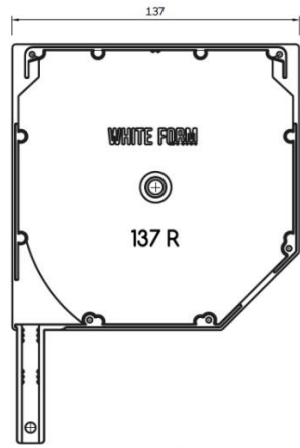

Modow
SERVICES
Automatic shelter

Modow
SERVICES
Automatic shelter

POLİÜRETAN DOLGULU ALÜMİNYUM LAMELLER

Ürün Teknik Özellikleri;

Bir metrenin ağırlığı	: 0,85 kg
Bir m2 ağırlığı	: 2,18 kg
Bir metre yükseklikteki lamel sayısı	: 25,70
Tavsiye edilen azami en	: 2100 mm
Tavsiye edilen azami yükseklik	: 2000 mm
Standart üretim boyu	: 6500 mm
Paket içeriği (adet)	: 60 (390 m)

KUTU (box size)	39 N	
	40 mm boru (tube)	60 mm boru (tube)
137	1365 / h	1404 / h
165	1950 / h	2184 / h
180	2691 / h	2535 / h
205	3900 / h	3705 / h
250	-	-
300	-	-
330	-	-
350	-	-
400	-	-
185	1833 / h	1785 / h
220	3159 / h	3081 / h
255	-	-

38,9 mm

8 mm

POLİÜRETAN DOLGULU ALÜMİNYUM LAMELLER

Ürün Teknik Özellikleri;

Bir metrenin ağırlığı	: 0,140 kg
Bir m2 ağırlığı	: 2,54 kg
Bir metre yükseklikteki lamel sayısı	: 18,15
Tavsiye edilen azami en	: 3000 mm
Tavsiye edilen azami yükseklik	: 2400 mm
Standart üretim boyu	: 6500 mm
Paket içeriği (adet)	: 30 (195 m)

KUTU (box size)	55 E	
	40 mm boru (tube)	60 mm boru (tube)
137	770 / h	825 / h
165	1320 / h	1485 / h
180	1815 / h	1870 / h
205	2365 / h	2640 / h
250	-	4300 / h
300	-	-
330	-	-
350	-	-
400	-	-
185	1045 / h	1155 / h
220	1870 / h	2035 / h
255	2970 / h	3190 / h

55,1 mm

12,3 mm

POLİÜRETAN DOLGULU ALÜMİNYUM LAMELLER

Ürün Teknik Özellikleri;

Bir metrenin ağırlığı	: 0,315 kg
Bir m2 ağırlığı	: 4,095 kg
Bir metre yükseklikteki lamel sayısı	: 13
Tavsiye edilen azami en	: 4000 mm
Tavsiye edilen azami yükseklik	: 3000 mm
Standart üretim boyu	: 4 / 4,5 / 5 / 5,5 / 6 / 6,5 / 7 / 7,5 m.
Paket içeriği (adet)	: 10

KUTU (box size)	77 E	
	70 mm boru (tube)	102 mm boru (tube)
137		
165		
180		
205		
250	1840 / h	-
300	3080 / h	2772 / h
330	3850 / h	3542 / h
350	4260 / h	3927 / h
400	5698 / h	5390 / h

POLİÜRETAN DOLGULU ÇELİK LAMELLER

Ürün Teknik Özellikleri;

Bir metrenin ağırlığı	: 1,173 kg
Bir m2 ağırlığı	: 12,352 kg
Bir metre yükseklikteki lamel sayısı	: 10,53
Tavsiye edilen azami en	: 7500 mm
Tavsiye edilen azami yükseklik	: 5500 mm
Standart üretim boyu	: 4 / 4,5 / 5 / 5,5 / 6 / 6,5 / 7 / 7,5 m.
Maksimum üretim boyu	: 12,5 m.
Paket içeriği (adet)	: 8