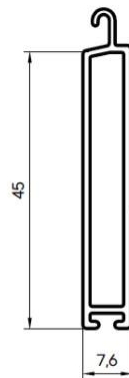

55,1 mm

12,3 mm

#### Ürün Teknik Özellikleri;

Bir metrenin ağırlığı	: 1,173 kg
Bir m2 ağırlığı	: 12,352 kg
Bir metre yükseklikteki lamel sayısı	: 10,53
Tavsiye edilen azami en	: 7500 mm
Tavsiye edilen azami yükseklik	: 5500 mm
Standart üretim boyu	: 4 / 4,5 / 5 / 5,5 / 6 / 6,5 / 7 / 7,5 m.
Maksimum üretim boyu	: 12,5 m.
Paket içeriği (adet)	: 8

KUTU (box size)	95 N	
	102 mm boru (tube)	139 mm boru (tube)
137		
165		
180		
205		
250	-	-
300	2565 / h	1995 / h
330	2850 / h	2280 / h
350	3230 / h	2660 / h
400	3990 / h	3420 / h

Modow  
SERVICES  
Automatic shelter