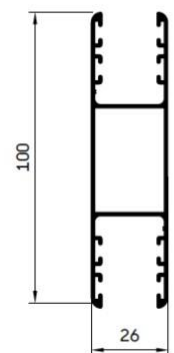

55,1 mm

12,3 mm

#### Ürün Teknik Özellikleri;

Bir metrenin ağırlığı	: 1,173 kg
Bir m2 ağırlığı	: 12,352 kg
Bir metre yükseklikteki lamel sayısı	: 10,53
Tavsiye edilen azami en	: 7500 mm
Tavsiye edilen azami yükseklik	: 5500 mm
Standart üretim boyu	: 4 / 4,5 / 5 / 5,5 / 6 / 6,5 / 7 / 7,5 m.
Maksimum üretim boyu	: 12,5 m.
Paket içeriği (adet)	: 8

KUTU (box size)	95 N	
	102 mm boru (tube)	139 mm boru (tube)
137		
165		
180		
205		
250	-	-
300	2565 / h	1995 / h
330	2850 / h	2280 / h
350	3230 / h	2660 / h
400	3990 / h	3420 / h

Modow  
SERVICES  
Automatic shelter