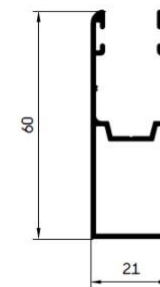

55,1 mm

12,3 mm

#### Ürün Teknik Özellikleri;

Bir metrenin ağırlığı	: 1,173 kg
Bir m2 ağırlığı	: 12,352 kg
Bir metre yükseklikteki lamel sayısı	: 10,53
Tavsiye edilen azami en	: 7500 mm
Tavsiye edilen azami yükseklik	: 5500 mm
Standart üretim boyu	: 4 / 4,5 / 5 / 5,5 / 6 / 6,5 / 7 / 7,5 m.
Maksimum üretim boyu	: 12,5 m.
Paket içeriği (adet)	: 8

KUTU (box size)	95 N	
	102 mm boru (tube)	139 mm boru (tube)
137		
165		
180		
205		
250	-	-
300	2565 / h	1995 / h
330	2850 / h	2280 / h
350	3230 / h	2660 / h
400	3990 / h	3420 / h

Modow  
SERVICES  
Automatic shelter