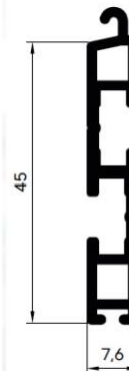

Modow
SERVICES
Automatic shelter