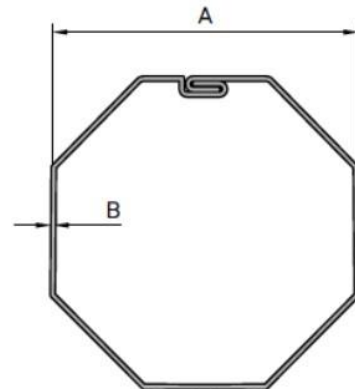

Modow
SERVICES
Automatic shelter

Modow
SERVICES
Automatic shelter

POLİÜRETAN DOLGULU ALÜMİNYUM LAMELLER

Ürün Teknik Özellikleri;

Bir metrenin ağırlığı	: 0,85 kg
Bir m2 ağırlığı	: 2,18 kg
Bir metre yükseklikteki lamel sayısı	: 25,70
Tavsiye edilen azami en	: 2100 mm
Tavsiye edilen azami yükseklik	: 2000 mm
Standart üretim boyu	: 6500 mm
Paket içeriği (adet)	: 60 (390 m)

KUTU (box size)	39 N	
	40 mm boru (tube)	60 mm boru (tube)
137	1365 / h	1404 / h
165	1950 / h	2184 / h
180	2691 / h	2535 / h
205	3900 / h	3705 / h
250	-	-
300	-	-
330	-	-
350	-	-
400	-	-
185	1833 / h	1785 / h
220	3159 / h	3081 / h
255	-	-

38,9 mm

8 mm

POLİÜRETAN DOLGULU ALÜMİNYUM LAMELLER

Ürün Teknik Özellikleri;

Bir metrenin ağırlığı	: 0,140 kg
Bir m2 ağırlığı	: 2,54 kg
Bir metre yükseklikteki lamel sayısı	: 18,15
Tavsiye edilen azami en	: 3000 mm
Tavsiye edilen azami yükseklik	: 2400 mm
Standart üretim boyu	: 6500 mm
Paket içeriği (adet)	: 30 (195 m)

KUTU (box size)	55 E	
	40 mm boru (tube)	60 mm boru (tube)
137	770 / h	825 / h
165	1320 / h	1485 / h
180	1815 / h	1870 / h
205	2365 / h	2640 / h
250	-	4300 / h
300	-	-
330	-	-
350	-	-
400	-	-
185	1045 / h	1155 / h
220	1870 / h	2035 / h
255	2970 / h	3190 / h

55,1 mm

12,3 mm

POLİÜRETAN DOLGULU ALÜMİNYUM LAMELLER

Ürün Teknik Özellikleri;

Bir metrenin ağırlığı	: 0,315 kg
Bir m2 ağırlığı	: 4,095 kg
Bir metre yükseklikteki lamel sayısı	: 13
Tavsiye edilen azami en	: 4000 mm
Tavsiye edilen azami yükseklik	: 3000 mm
Standart üretim boyu	: 4 / 4,5 / 5 / 5,5 / 6 / 6,5 / 7 / 7,5 m.
Paket içeriği (adet)	: 10

KUTU (box size)	77 E	
	70 mm boru (tube)	102 mm boru (tube)
137		
165		
180		
205		
250	1840 / h	-
300	3080 / h	2772 / h
330	3850 / h	3542 / h
350	4260 / h	3927 / h
400	5698 / h	5390 / h

POLİÜRETAN DOLGULU ÇELİK LAMELLER

Ürün Teknik Özellikleri;

Bir metrenin ağırlığı	: 1,173 kg
Bir m2 ağırlığı	: 12,352 kg
Bir metre yükseklikteki lamel sayısı	: 10,53
Tavsiye edilen azami en	: 7500 mm
Tavsiye edilen azami yükseklik	: 5500 mm
Standart üretim boyu	: 4 / 4,5 / 5 / 5,5 / 6 / 6,5 / 7 / 7,5 m.
Maksimum üretim boyu	: 12,5 m.
Paket içeriği (adet)	: 8