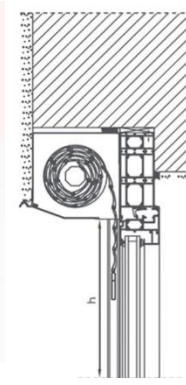

#### Ürün Teknik Özellikleri;

Bir metrenin ağırlığı	: 0,85 kg
Bir m2 ağırlığı	: 2,18 kg
Bir metre yükseklikteki lamel sayısı	: 25,70
Tavsiye edilen azami en	: 2100 mm
Tavsiye edilen azami yükseklik	: 2000 mm
Standart üretim boyu	: 6500 mm
Paket içeriği (adet)	: 60 (390 m)