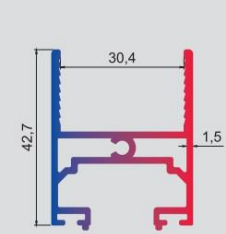

## PROFİLLER

T.2154 0,463 kg/mt  
Yan Dikme Profili

T.2155 0,374 kg/mt  
Ara Fital Profili

T.2153 0,800 kg/mt  
Kanat Profili

T.2157 1,002 kg/mt  
Kollu Profili

T.2151 1,580 kg/mt  
Kasa Profili

T.2152 1,629 kg/mt  
Damlalık Kasa Profili