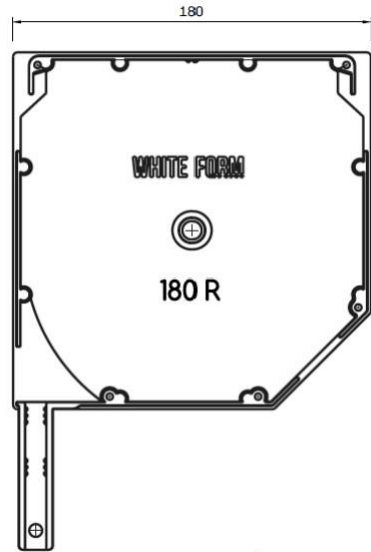

Modow
SERVICES
Automatic shelter

Modow
SERVICES
Automatic shelter

POLİÜRETAN DOLGULU ALÜMİNYUM LAMELLER

Ürün Teknik Özellikleri;

Bir metrenin ağırlığı	: 0,85 kg
Bir m2 ağırlığı	: 2,18 kg
Bir metre yükseklikteki lamel sayısı	: 25,70
Tavsiye edilen azami en	: 2100 mm
Tavsiye edilen azami yükseklik	: 2000 mm
Standart üretim boyu	: 6500 mm
Paket içeriği (adet)	: 60 (390 m)

KUTU (box size)	39 N	
	40 mm boru (tube)	60 mm boru (tube)
137	1365 / h	1404 / h
165	1950 / h	2184 / h
180	2691 / h	2535 / h
205	3900 / h	3705 / h
250	-	-
300	-	-
330	-	-
350	-	-
400	-	-
185	1833 / h	1785 / h
220	3159 / h	3081 / h
255	-	-

38,9 mm

8 mm

POLİÜRETAN DOLGULU ALÜMİNYUM LAMELLER

Ürün Teknik Özellikleri;

Bir metrenin ağırlığı	: 0,140 kg
Bir m2 ağırlığı	: 2,54 kg
Bir metre yükseklikteki lamel sayısı	: 18,15
Tavsiye edilen azami en	: 3000 mm
Tavsiye edilen azami yükseklik	: 2400 mm
Standart üretim boyu	: 6500 mm
Paket içeriği (adet)	: 30 (195 m)

KUTU (box size)	55 E	
	40 mm boru (tube)	60 mm boru (tube)
137	770 / h	825 / h
165	1320 / h	1485 / h
180	1815 / h	1870 / h
205	2365 / h	2640 / h
250	-	4300 / h
300	-	-
330	-	-
350	-	-
400	-	-
185	1045 / h	1155 / h
220	1870 / h	2035 / h
255	2970 / h	3190 / h

55,1 mm

12,3 mm

POLİÜRETAN DOLGULU ALÜMİNYUM LAMELLER

Ürün Teknik Özellikleri;

Bir metrenin ağırlığı	: 0,315 kg
Bir m2 ağırlığı	: 4,095 kg
Bir metre yükseklikteki lamel sayısı	: 13
Tavsiye edilen azami en	: 4000 mm
Tavsiye edilen azami yükseklik	: 3000 mm
Standart üretim boyu	: 4 / 4,5 / 5 / 5,5 / 6 / 6,5 / 7 / 7,5 m.
Paket içeriği (adet)	: 10

KUTU (box size)	77 E	
	70 mm boru (tube)	102 mm boru (tube)
137		
165		
180		
205		
250	1840 / h	-
300	3080 / h	2772 / h
330	3850 / h	3542 / h
350	4260 / h	3927 / h
400	5698 / h	5390 / h

POLİÜRETAN DOLGULU ÇELİK LAMELLER

Ürün Teknik Özellikleri;

Bir metrenin ağırlığı	: 1,173 kg
Bir m2 ağırlığı	: 12,352 kg
Bir metre yükseklikteki lamel sayısı	: 10,53
Tavsiye edilen azami en	: 7500 mm
Tavsiye edilen azami yükseklik	: 5500 mm
Standart üretim boyu	: 4 / 4,5 / 5 / 5,5 / 6 / 6,5 / 7 / 7,5 m.
Maksimum üretim boyu	: 12,5 m.
Paket içeriği (adet)	: 8