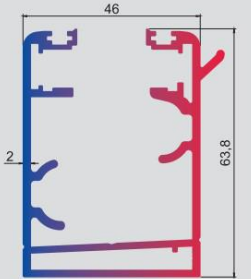

## PROFİLLER

T.2154 0,463 kg/mt  
Yan Dikme Profili

T.2155 0,374 kg/mt  
Ara Fital Profili

T.2153 0,800 kg/mt  
Kanat Profili

T.2157 1,002 kg/mt  
Kollu Profili

T.2151 1,580 kg/mt  
Kasa Profili

T.2152 1,629 kg/mt  
Damlalık Kasa Profili