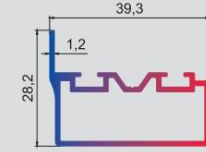

## PROFİLLER

T.2154 0,463 kg/mt  
Yan Dikme Profili

T.2155 0,374 kg/mt  
Ara Fital Profili

T.2153 0,800 kg/mt  
Kanat Profili

T.2157 1,002 kg/mt  
Kollu Profili

T.2151 1,580 kg/mt  
Kasa Profili

T.2152 1,629 kg/mt  
Damlalık Kasa Profili