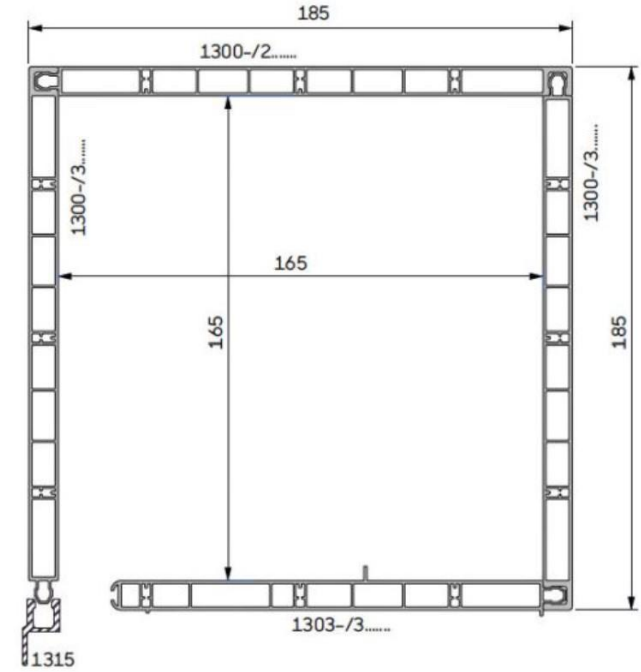

Modow
SERVICES
Automatic shelter

Modow
SERVICES
Automatic shelter

POLİÜRETAN DOLGULU ALÜMİNYUM LAMELLER

Ürün Teknik Özellikleri;

Bir metrenin ağırlığı	: 0,85 kg
Bir m2 ağırlığı	: 2,18 kg
Bir metre yükseklikteki lamel sayısı	: 25,70
Tavsiye edilen azami en	: 2100 mm
Tavsiye edilen azami yükseklik	: 2000 mm
Standart üretim boyu	: 6500 mm
Paket içeriği (adet)	: 60 (390 m)

KUTU (box size)	39 N	
	40 mm boru (tube)	60 mm boru (tube)
137	1365 / h	1404 / h
165	1950 / h	2184 / h
180	2691 / h	2535 / h
205	3900 / h	3705 / h
250	-	-
300	-	-
330	-	-
350	-	-
400	-	-
185	1833 / h	1785 / h
220	3159 / h	3081 / h
255	-	-

38,9 mm

8 mm

POLİÜRETAN DOLGULU ALÜMİNYUM LAMELLER

Ürün Teknik Özellikleri;

Bir metrenin ağırlığı	: 0,140 kg
Bir m2 ağırlığı	: 2,54 kg
Bir metre yükseklikteki lamel sayısı	: 18,15
Tavsiye edilen azami en	: 3000 mm
Tavsiye edilen azami yükseklik	: 2400 mm
Standart üretim boyu	: 6500 mm
Paket içeriği (adet)	: 30 (195 m)

KUTU (box size)	55 E	
	40 mm boru (tube)	60 mm boru (tube)
137	770 / h	825 / h
165	1320 / h	1485 / h
180	1815 / h	1870 / h
205	2365 / h	2640 / h
250	-	4300 / h
300	-	-
330	-	-
350	-	-
400	-	-
185	1045 / h	1155 / h
220	1870 / h	2035 / h
255	2970 / h	3190 / h

55,1 mm

12,3 mm

POLİÜRETAN DOLGULU ALÜMİNYUM LAMELLER

Ürün Teknik Özellikleri;

Bir metrenin ağırlığı	: 0,315 kg
Bir m2 ağırlığı	: 4,095 kg
Bir metre yükseklikteki lamel sayısı	: 13
Tavsiye edilen azami en	: 4000 mm
Tavsiye edilen azami yükseklik	: 3000 mm
Standart üretim boyu	: 4 / 4,5 / 5 / 5,5 / 6 / 6,5 / 7 / 7,5 m.
Paket içeriği (adet)	: 10

KUTU (box size)	77 E	
	70 mm boru (tube)	102 mm boru (tube)
137		
165		
180		
205		
250	1840 / h	-
300	3080 / h	2772 / h
330	3850 / h	3542 / h
350	4260 / h	3927 / h
400	5698 / h	5390 / h

POLİÜRETAN DOLGULU ÇELİK LAMELLER

Ürün Teknik Özellikleri;

Bir metrenin ağırlığı	: 1,173 kg
Bir m2 ağırlığı	: 12,352 kg
Bir metre yükseklikteki lamel sayısı	: 10,53
Tavsiye edilen azami en	: 7500 mm
Tavsiye edilen azami yükseklik	: 5500 mm
Standart üretim boyu	: 4 / 4,5 / 5 / 5,5 / 6 / 6,5 / 7 / 7,5 m.
Maksimum üretim boyu	: 12,5 m.
Paket içeriği (adet)	: 8