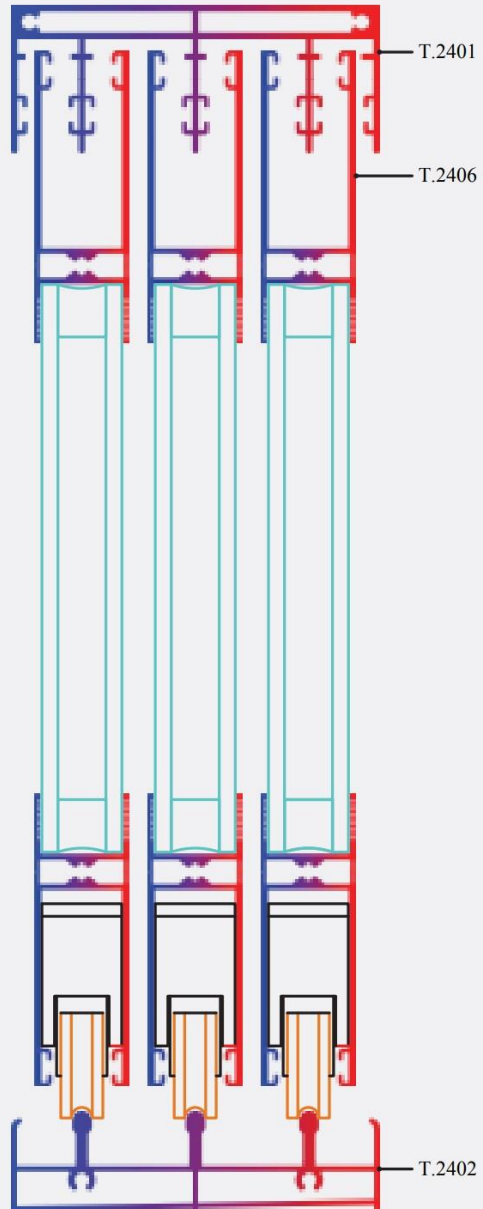

T.2401

T.2406

T.2402